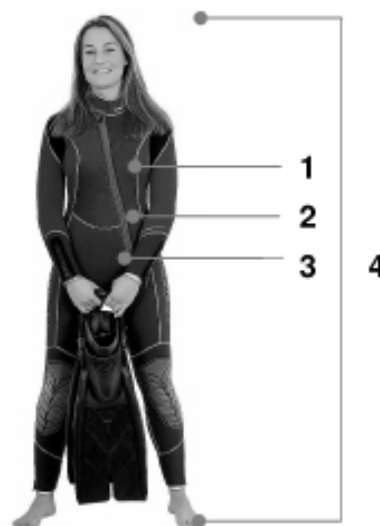

# Größentabelle TAUCHANZÜGE

## Damen

Bestell- Größe	Brust- umfang (1)	Taille (2)	Hüft- umfang (3)	Gewicht	Körper- Größe (4)
36	82-85	66-69	92-95	48-55	157-161
38	86-89	70-73	96-98	55-63	161-165
40	90-93	74-77	99-101	63-70	165-169
42	94-97	78-81	102-104	70-75	169-173
44	98-102	82-85	105-108	74-79	173-179
46	103-107	86-90	109-112	78-83	179-185
76	86-89	70-73	96-98	62-67	166-174
80	90-93	74-77	99-101	68-74	170-178

## Herren

Bestell- Größe	Ober- weite (1)	Bund- weite (2)	Hüft- umfang (3)	Schritt- innen bis Knöchel (5)	Körper- Größe (4)
48	94-97	81-84	88-92	76	164-172
50	98-101	85-88	93-97	78	170-177
52	102-105	89-93	98-101	81	175-180
54	106-109	94-98	102-104	83,5	177-185
56	110-113	99-103	105-107	86	180-190
58	114-117	104-108	108-112	88,5	185-195
26	108-112	99-103	105-107	81	175-180
27	110-115	104-108	108-112	83,5	177-185
28	114-118	108-112	112-116	86	180-190
98	98-101	85-88	93-97	82	175-183
102	102-105	89-93	98-101	86	180-190

Alle Maße sind in Zentimeter und als Körpermaße angegeben. Messen Sie dicht am Körper, über Unterwäsche oder T-Shirt.