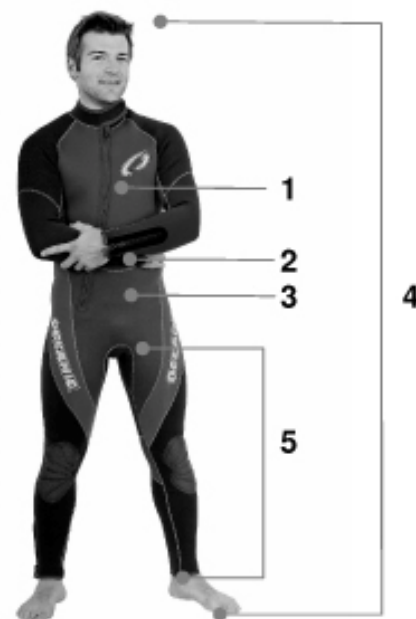

# Größentabelle TAUCHANZÜGE

## Damen

Bestell- Größe	Brust- umfang (1)	Taille (2)	Hüft- umfang (3)	Gewicht	Körper- Größe (4)
36	82-85	66-69	92-95	48-55	157-161
38	86-89	70-73	96-98	55-63	161-165
40	90-93	74-77	99-101	63-70	165-169
42	94-97	78-81	102-104	70-75	169-173
44	98-102	82-85	105-108	74-79	173-179
46	103-107	86-90	109-112	78-83	179-185
76	86-89	70-73	96-98	62-67	166-174
80	90-93	74-77	99-101	68-74	170-178

## Herren

Bestell- Größe	Ober- weite (1)	Bund- weite (2)	Hüft- umfang (3)	Schritt- innen bis Knöchel (5)	Körper- Größe (4)
48	94-97	81-84	88-92	76	164-172
50	98-101	85-88	93-97	78	170-177
52	102-105	89-93	98-101	81	175-180
54	106-109	94-98	102-104	83,5	177-185
56	110-113	99-103	105-107	86	180-190
58	114-117	104-108	108-112	88,5	185-195
26	108-112	99-103	105-107	81	175-180
27	110-115	104-108	108-112	83,5	177-185
28	114-118	108-112	112-116	86	180-190
98	98-101	85-88	93-97	82	175-183
102	102-105	89-93	98-101	86	180-190

Alle Maße sind in Zentimeter und als Körpermaße angegeben. Messen Sie dicht am Körper, über Unterwäsche oder T-Shirt.