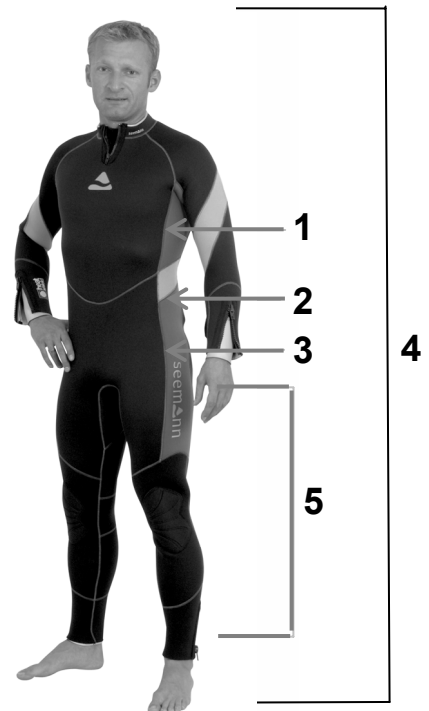

GRÖSSENTABELLE TAUCHANZÜGE

Damen

Bestell-Größe	Brust-umfang (1)	Taille (2)	Hüft-umfang (3)	Gewicht	Körper-Größe (4)
36	82-85	66-69	92-95	48-55	157-161
38	86-89	70-73	96-98	55-63	161-165
40	90-93	74-77	99-101	63-70	165-169
42	94-97	78-81	102-104	70-75	169-173
44	98-102	82-85	105-108	74-79	173-179
46	103-107	86-90	109-112	78-83	179-185
21	92-95	76-79	100-103	68-73	161-165
76	86-89	70-73	96-98	62-67	166-174
80	90-93	74-77	99-101	68-74	170-178

Herren

Bestell-Größe	Ober-weite (1)	Bund-weite (2)	Hüft-umfang (3)	Schritt innen bis Knöchel (5)	Körper-Größe (4)
48	94-97	81-84	88-92	76	164-172
50	98-101	85-88	93-97	78	170-177
52	102-105	89-93	98-101	81	175-180
54	106-109	94-98	102-104	83,5	177-185
56	110-113	99-103	105-107	86	180-190
58	114-117	104-108	108-112	88,5	185-195
60	118-121	109-113	113-117	88,5	185-195
26	108-112	99-103	105-107	81	175-180
27	110-115	104-108	108-112	83,5	177-185
28	114-118	108-112	112-116	86	180-190
98	98-101	85-88	93-97	82	175-183
102	102-105	89-93	98-101	86	180-190

Kinder

Bestell-Größe	Brustumfang	Taille	Hüftumfang	Körper-Größe
XS	53-56	46-50	57-60	116
S	57-61	50-55	61-65	128
M	62-65	56-60	66-69	140
L	66-70	61-63	70-74	152
XL	71-74	63-66	74-76	164

Alle Maße sind in **Zentimeter** und als Körpermaße angegeben. Messen Sie dicht am Körper, über Unterwäsche oder T-Shirt.