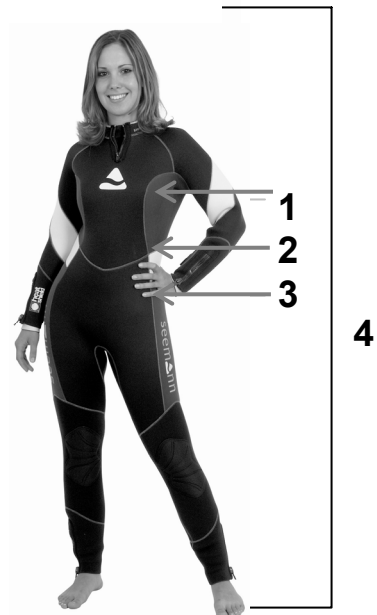

GRÖSSENTABELLE TAUCHANZÜGE

Damen

Bestell-Größe	Brust-umfang (1)	Taille (2)	Hüft-umfang (3)	Gewicht	Körper-Größe (4)
36	82-85	66-69	92-95	48-55	157-161
38	86-89	70-73	96-98	55-63	161-165
40	90-93	74-77	99-101	63-70	165-169
42	94-97	78-81	102-104	70-75	169-173
44	98-102	82-85	105-108	74-79	173-179
46	103-107	86-90	109-112	78-83	179-185
21	92-95	76-79	100-103	68-73	161-165
76	86-89	70-73	96-98	62-67	166-174
80	90-93	74-77	99-101	68-74	170-178

Herren

Bestell-Größe	Ober-weite (1)	Bund-weite (2)	Hüft-umfang (3)	Schritt innen bis Knöchel (5)	Körper-Größe (4)
48	94-97	81-84	88-92	76	164-172
50	98-101	85-88	93-97	78	170-177
52	102-105	89-93	98-101	81	175-180
54	106-109	94-98	102-104	83,5	177-185
56	110-113	99-103	105-107	86	180-190
58	114-117	104-108	108-112	88,5	185-195
60	118-121	109-113	113-117	88,5	185-195
26	108-112	99-103	105-107	81	175-180
27	110-115	104-108	108-112	83,5	177-185
28	114-118	108-112	112-116	86	180-190
98	98-101	85-88	93-97	82	175-183
102	102-105	89-93	98-101	86	180-190

Kinder

Bestell-Größe	Brustumfang	Taille	Hüftumfang	Körper-Größe
XS	53-56	46-50	57-60	116
S	57-61	50-55	61-65	128
M	62-65	56-60	66-69	140
L	66-70	61-63	70-74	152
XL	71-74	63-66	74-76	164

Alle Maße sind in **Zentimeter** und als Körpermaße angegeben. Messen Sie dicht am Körper, über Unterwäsche oder T-Shirt.